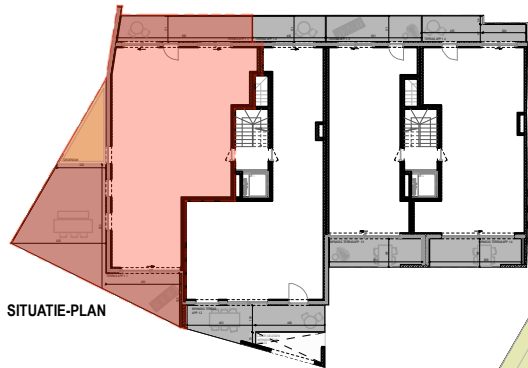

VOORGEVEL

SITUATIE-PLAN

OPP APP: 118,64m²
 OPP TERRAS VOOR: 46,87m²
 OPP TERRAS ACHTER: 16,48m²
 TOTALE OPP TERRASSEN: 63,35m²
 ALLE OPPERVLAKTES ZIJN BRUTO OPPERVLAKTES

VOOR AKKOORD:
 HANDTEKENING:

DATUM:...

RESIDENTIE 'T PLEIN

APP: 1.1 BASIS
 A4 I IN CM I SCHAAL 1/100

COCONNE

20 juni 2019