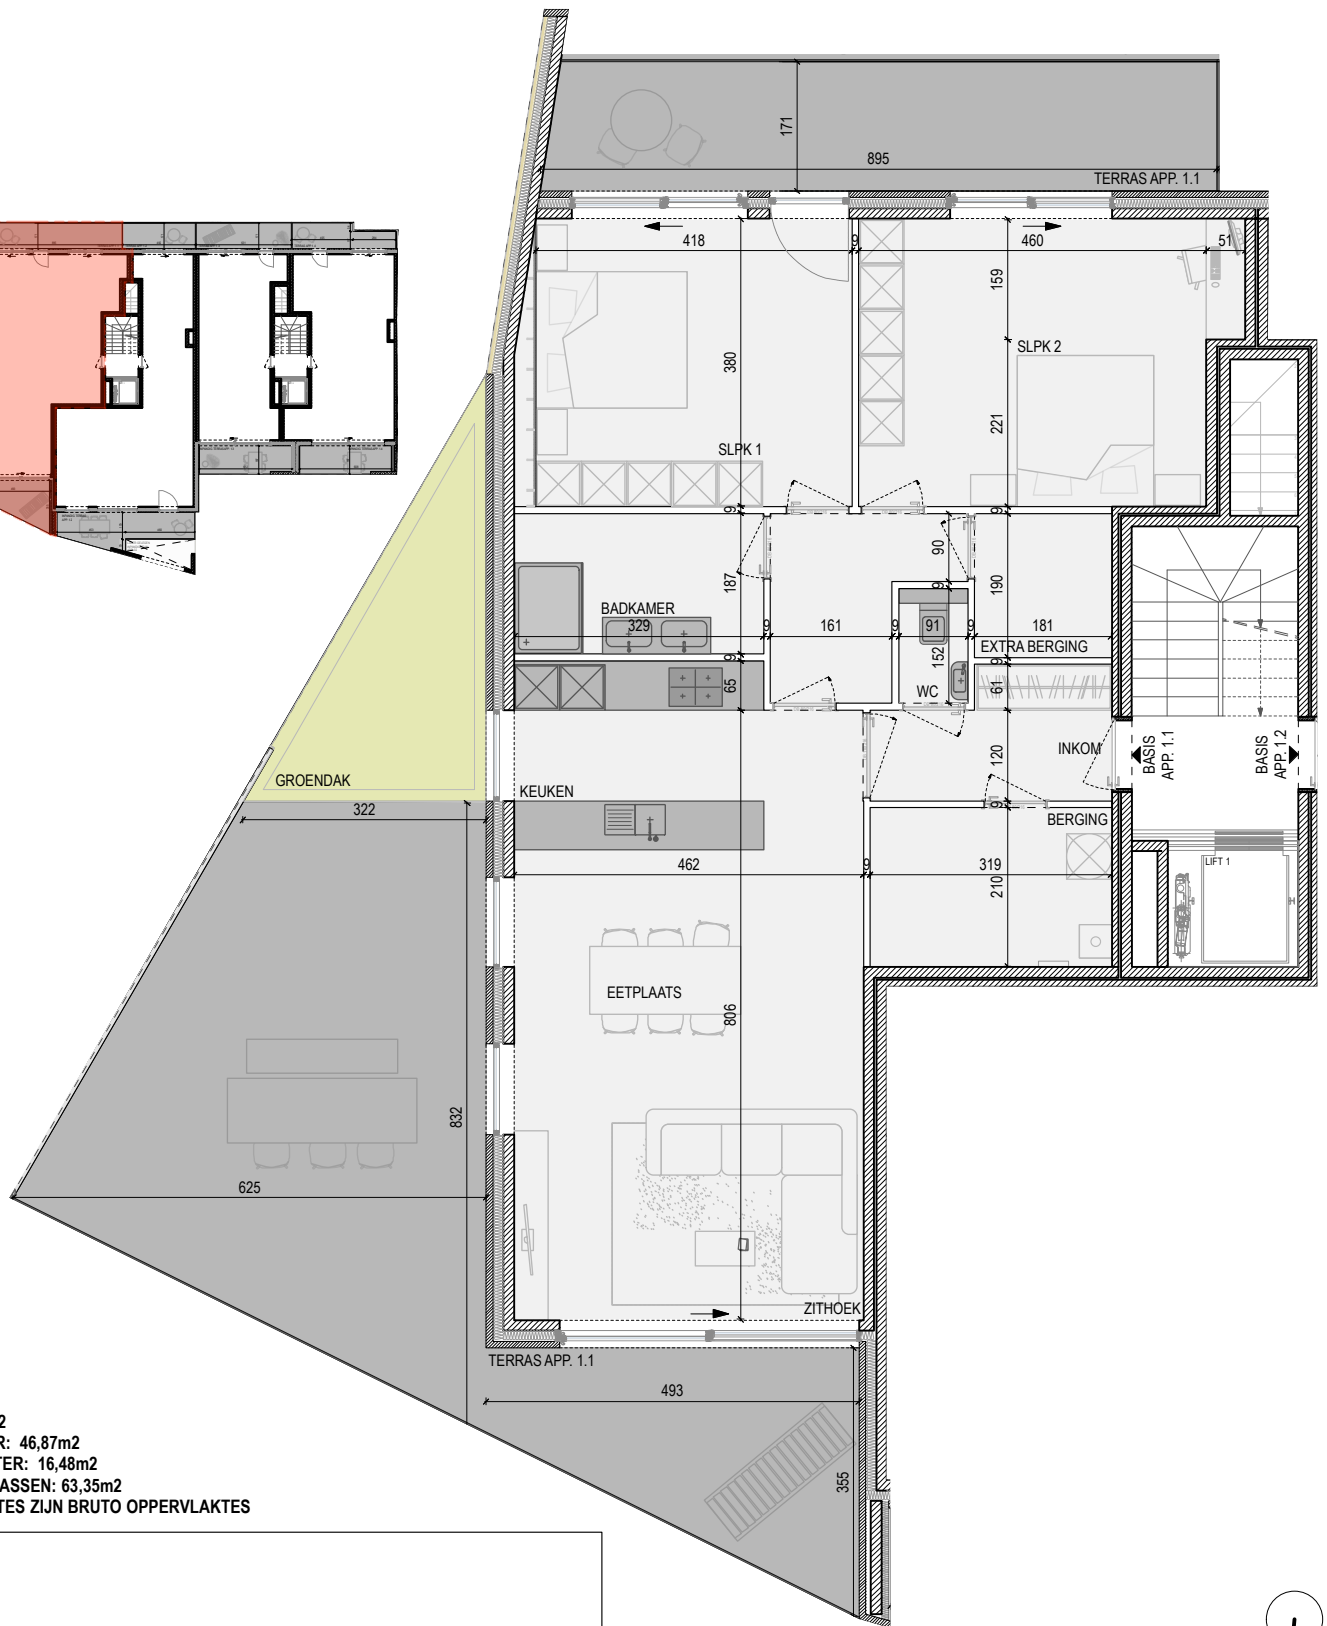

VOORGEVEL

SITUATIE-PLAN

OPP APP: 118,64m²
 OPP TERRAS VOOR: 46,87m²
 OPP TERRAS ACHTER: 16,48m²
 TOTALE OPP TERRASSEN: 63,35m²
 ALLE OPPERVLAKTES ZIJN BRUTO OPPERVLAKTES

VOOR AKKOORD:
 HANDTEKENING:

DATUM:...

RESIDENTIE 'T PLEIN

APP: 1.1 BASIS
 A4 I IN CM I SCHAAL 1/100

COCONNE

20 juni 2019